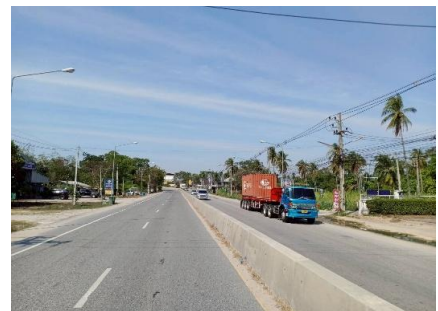

รูปก่อนการก่อสร้าง  
กม.ที่ ๗+๕๐๐

รูปเดือนมกราคม ๒๕๖๙

รูปเดือนกุมภาพันธ์ ๒๕๖๙

รูปก่อนการก่อสร้าง  
กม.ที่ ๗+๖๐๐

รูปเดือนมกราคม ๒๕๖๙

รูปเดือนกุมภาพันธ์ ๒๕๖๙

ภาพถ่ายความก้าวหน้าประจำเดือนกุมภาพันธ์ ๒๕๖๙ ทุกระยะ ๑๐๐ เมตร  
โครงการก่อสร้างถนนสาย ชบ.๓๐๐๙ แยก ทล.๓๓๑ - บ.หนองคล้า (ตอนแยก ทล.๓๓๑ - ทล.๗)  
อ.ศรีราชา จ.ชลบุรี ตอนที่ ๒